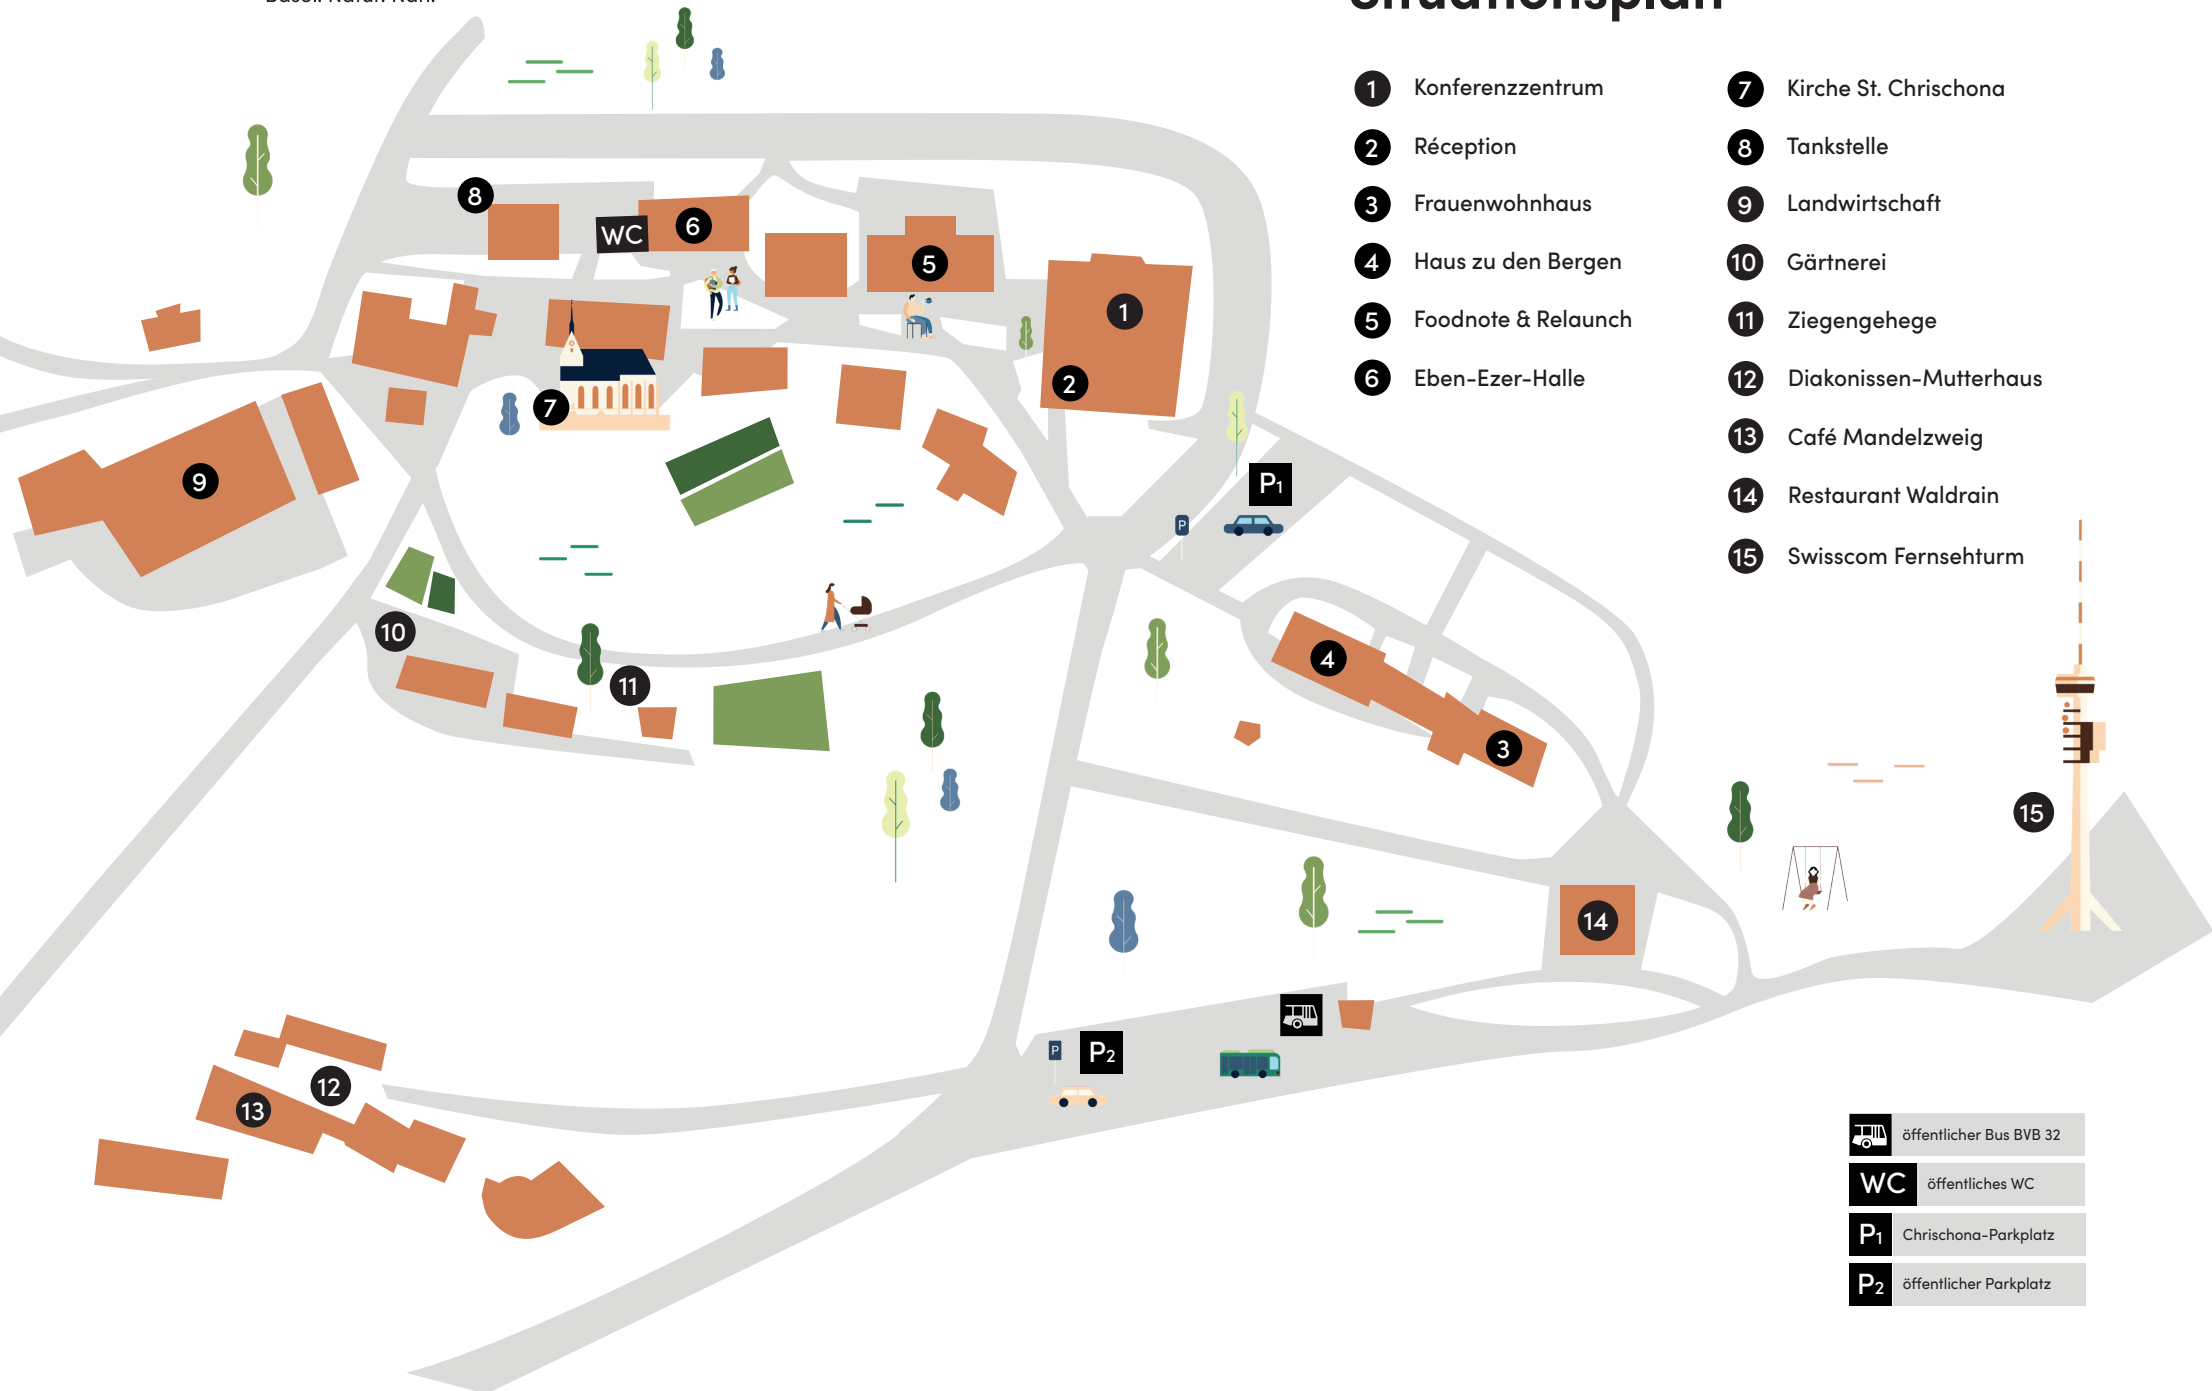

Situationsplan

- 1 Konferenzzentrum
- 2 Réception
- 3 Frauenwohnhaus
- 4 Haus zu den Bergen
- 5 Foodnote & Relaunch
- 6 Eben-Ezer-Halle
- 7 Kirche St. Chrischona
- 8 Tankstelle
- 9 Landwirtschaft
- 10 Gärtnerei
- 11 Ziegengehege
- 12 Diakonissen-Mutterhaus
- 13 Café Mandelzweig
- 14 Restaurant Waldrain
- 15 Swisscom Fernsehturm

-  öffentlicher Bus BVB 32
- WC** öffentliches WC
- P₁** Chrischona-Parkplatz
- P₂** öffentlicher Parkplatz