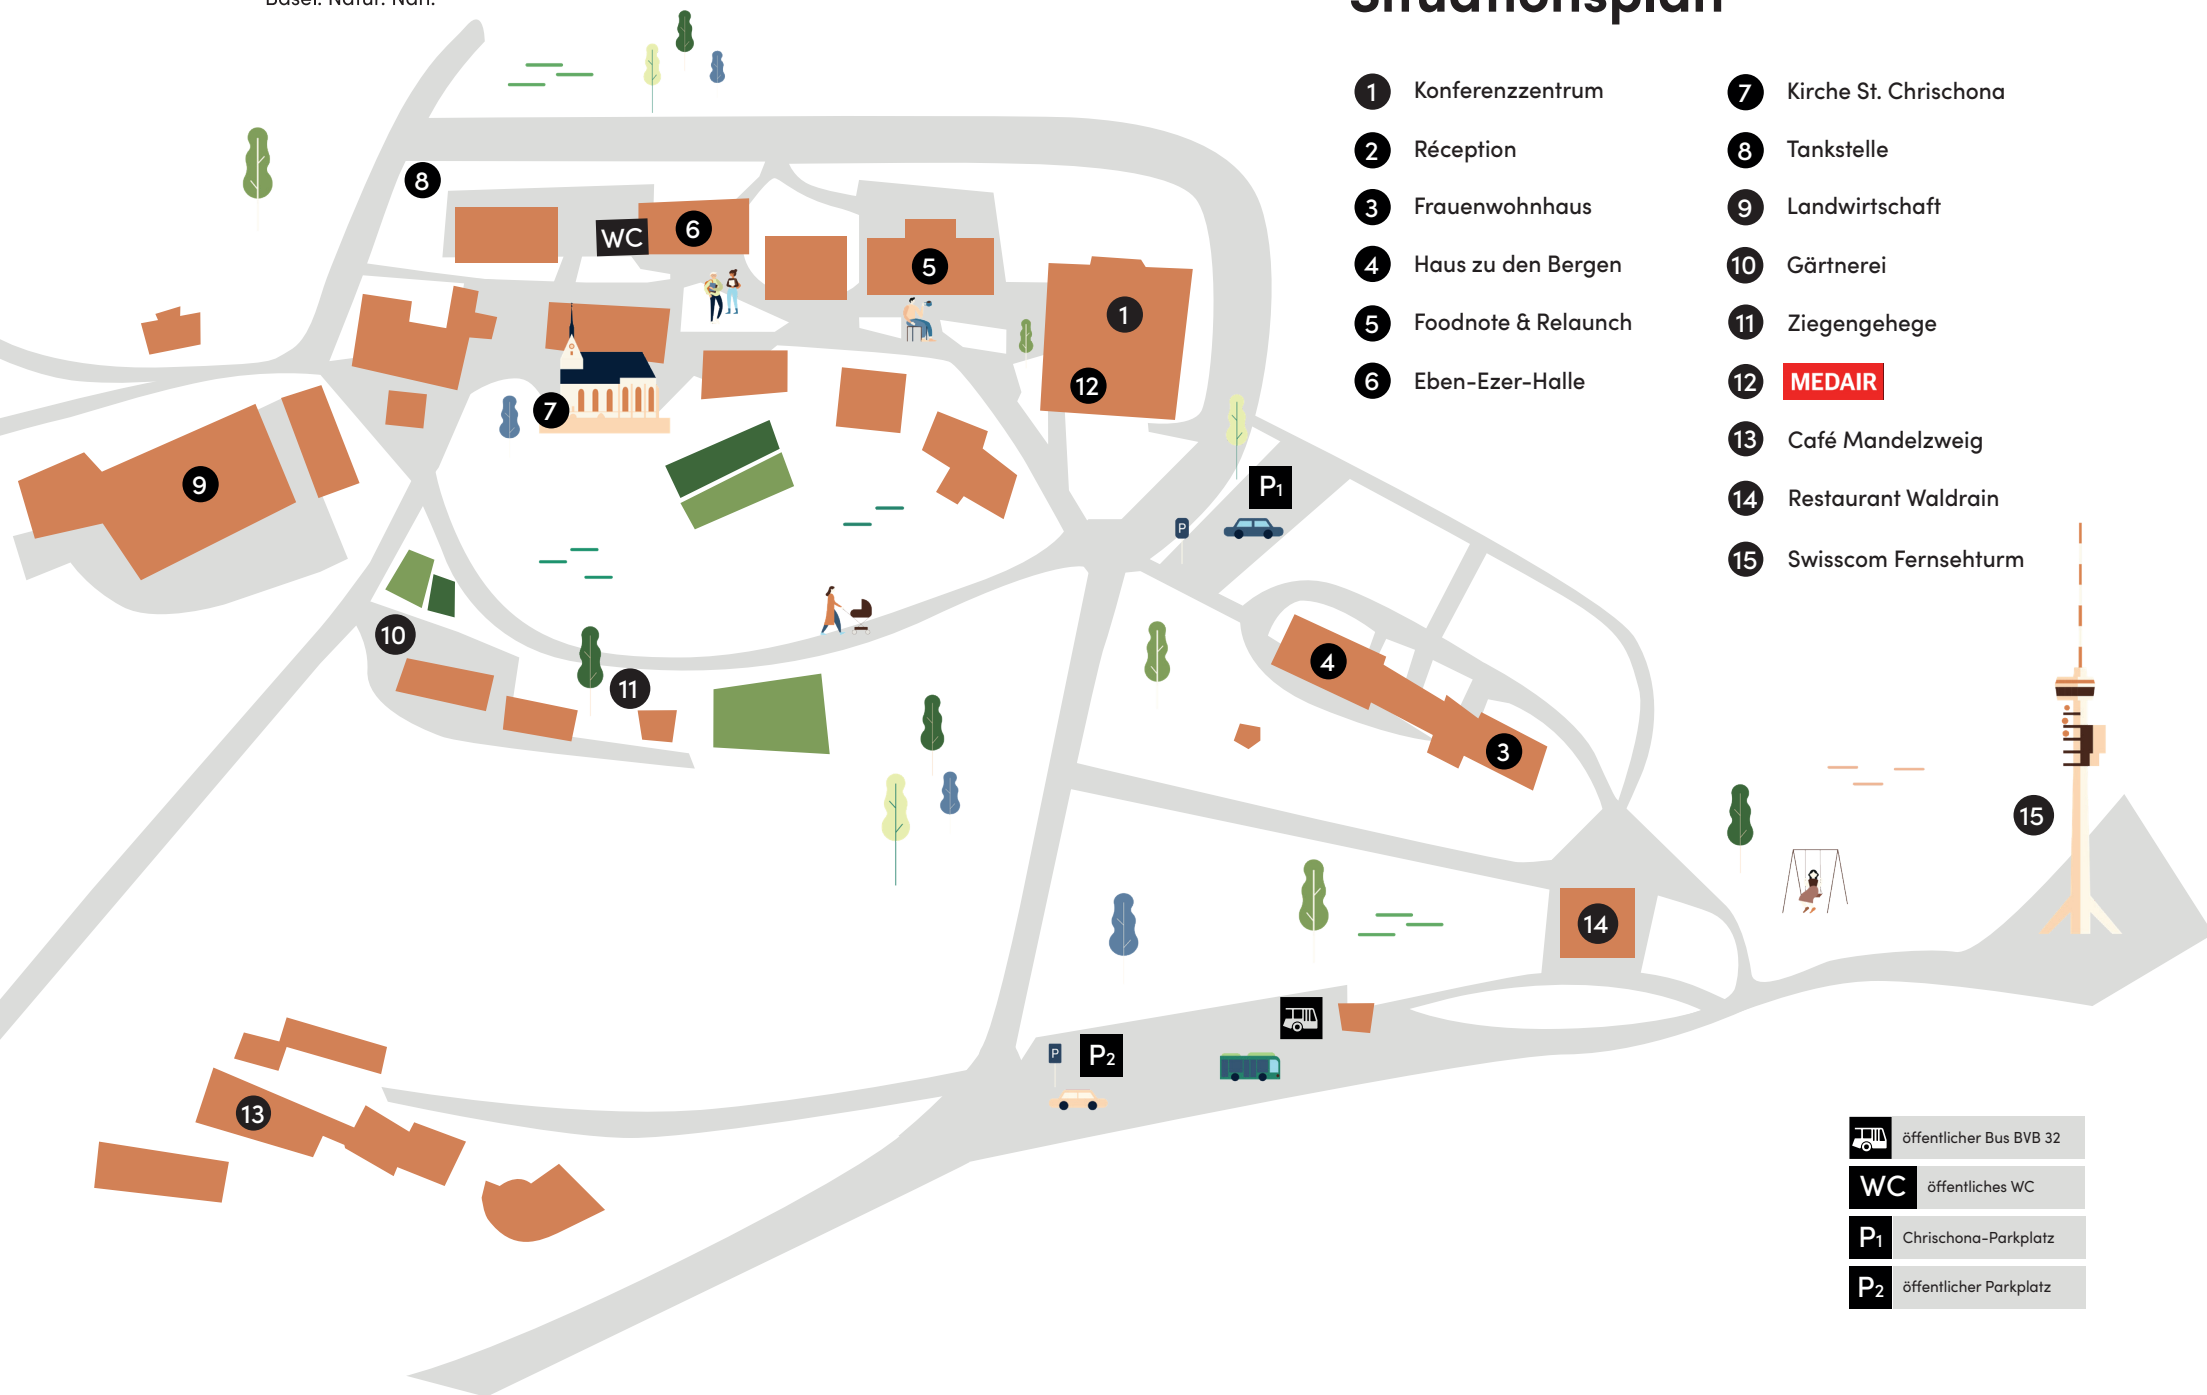

# Situationsplan

- 1 Konferenzzentrum
- 2 Réception
- 3 Frauenwohnhaus
- 4 Haus zu den Bergen
- 5 Foodnote & Relaunch
- 6 Eben-Ezer-Halle
- 7 Kirche St. Chrischona
- 8 Tankstelle
- 9 Landwirtschaft
- 10 Gärtnerei
- 11 Ziegengehege
- 12 **MEDAIR**
- 13 Café Mandelzweig
- 14 Restaurant Waldrain
- 15 Swisscom Fernsehturm

-  öffentlicher Bus BVB 32
- WC** öffentliches WC
- P<sub>1</sub>** Chrischona-Parkplatz
- P<sub>2</sub>** öffentlicher Parkplatz