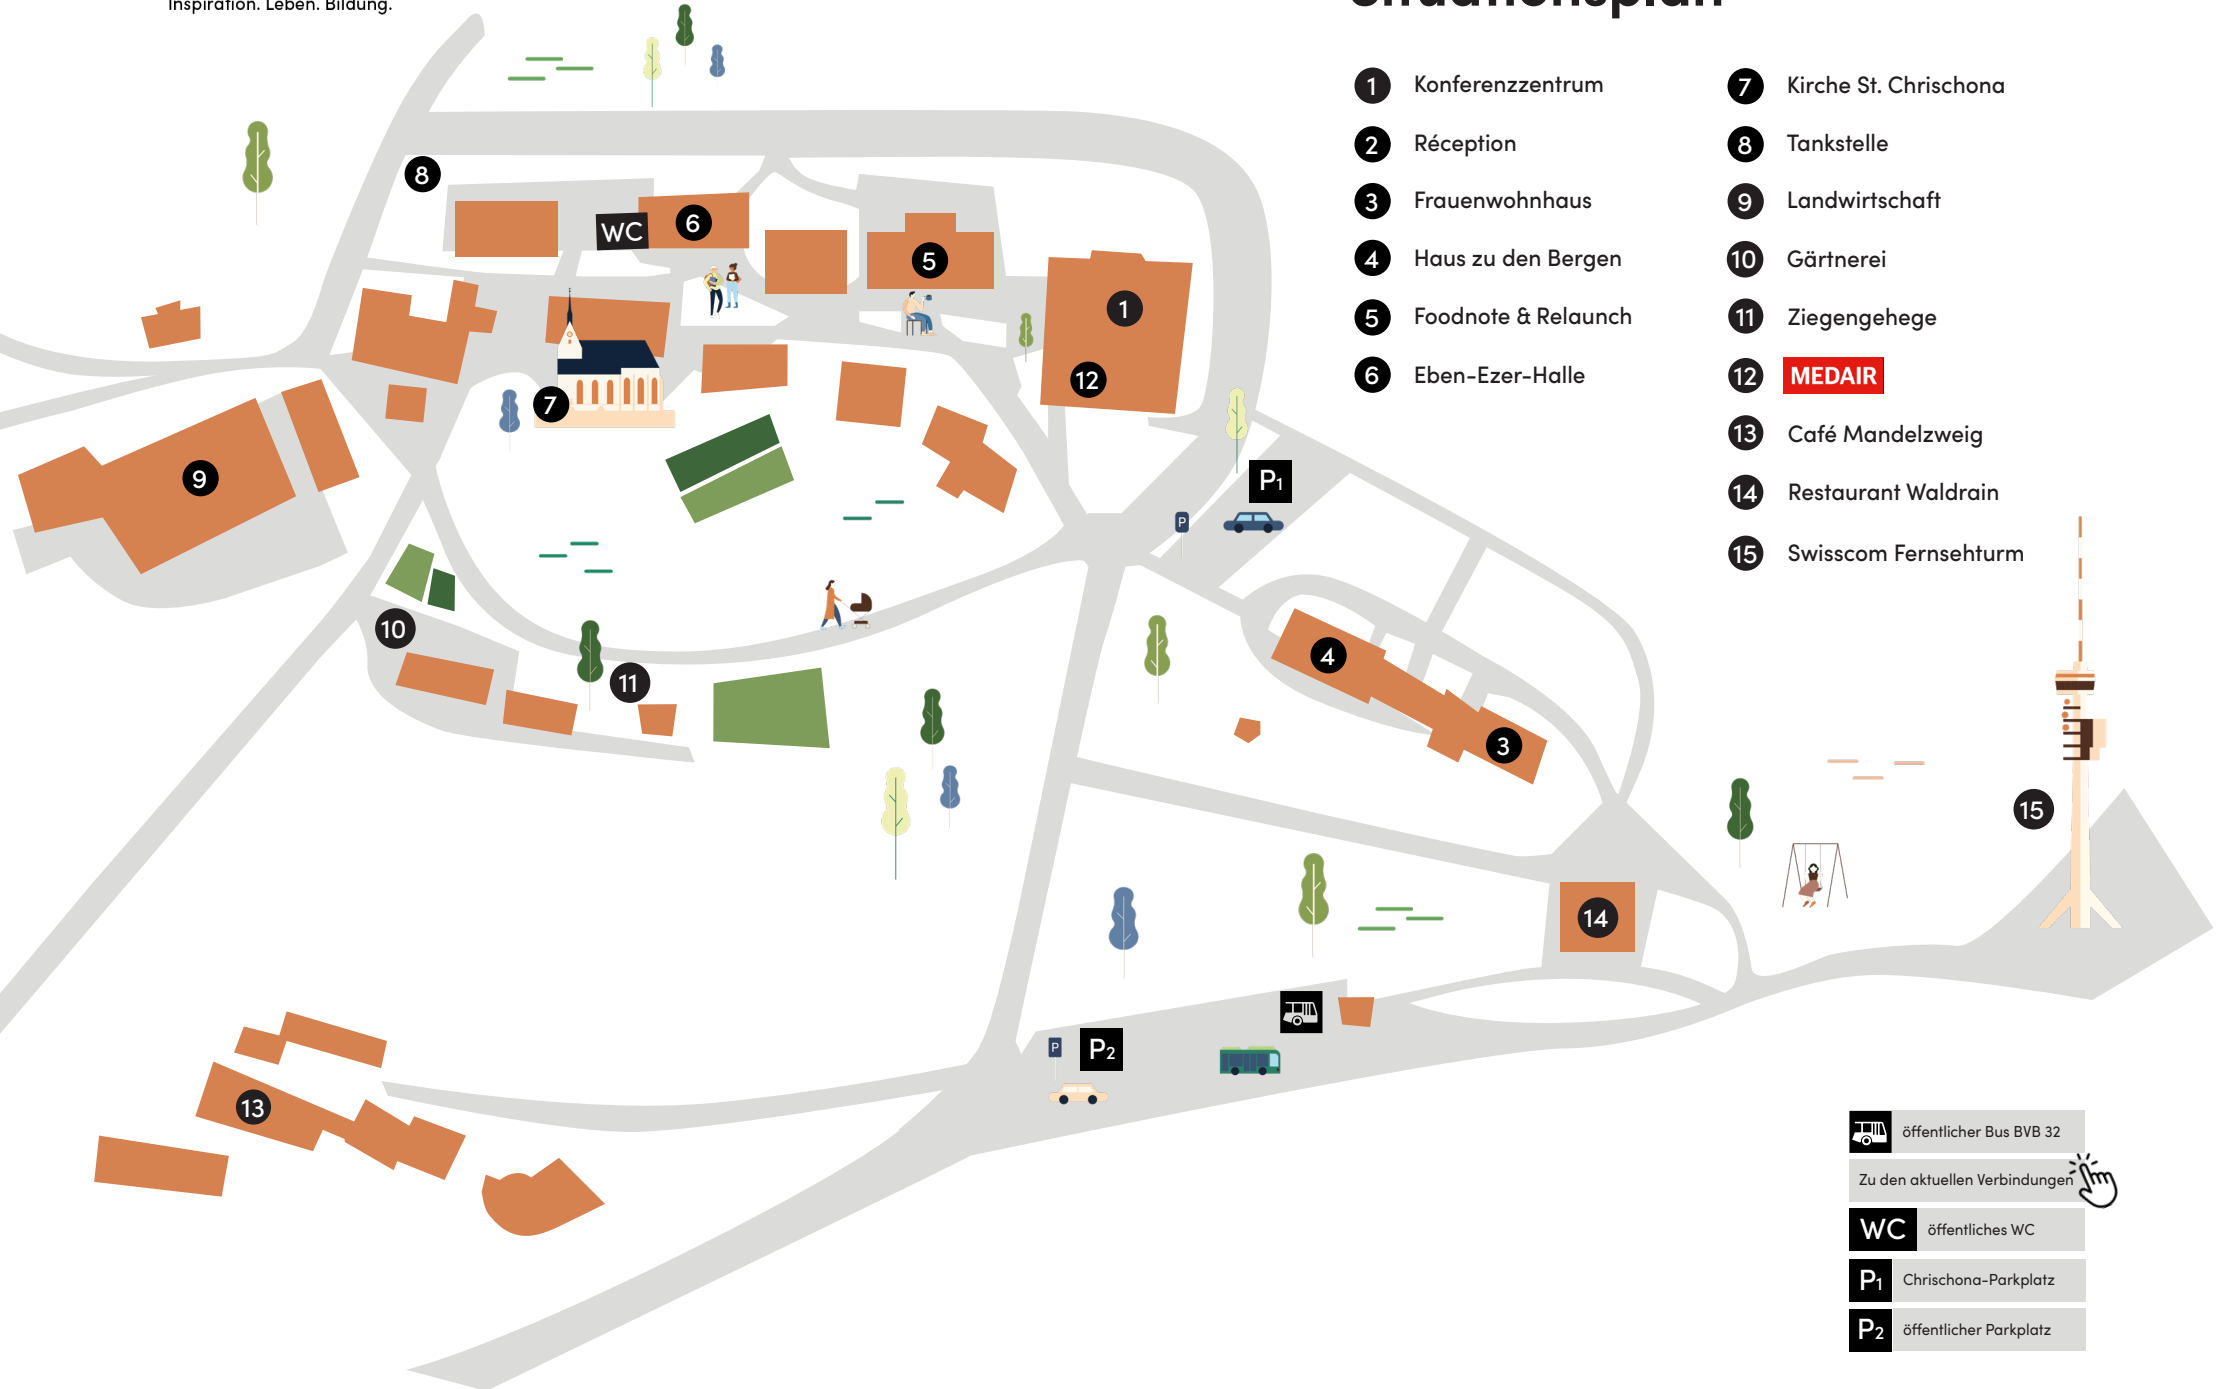

Situationsplan

- 1 Konferenzzentrum
- 2 Réception
- 3 Frauenwohnhaus
- 4 Haus zu den Bergen
- 5 Foodnote & Relaunch
- 6 Eben-Ezer-Halle
- 7 Kirche St. Chrischona
- 8 Tankstelle
- 9 Landwirtschaft
- 10 Gärtnerei
- 11 Ziegengehege
- 12 **MEDAIR**
- 13 Café Mandelzweig
- 14 Restaurant Waldrain
- 15 Swisscom Fernsehturm

-  öffentlicher Bus BVB 32
- Zu den aktuellen Verbindungen 
- WC** öffentliches WC
- P₁** Chrischona-Parkplatz
- P₂** öffentlicher Parkplatz